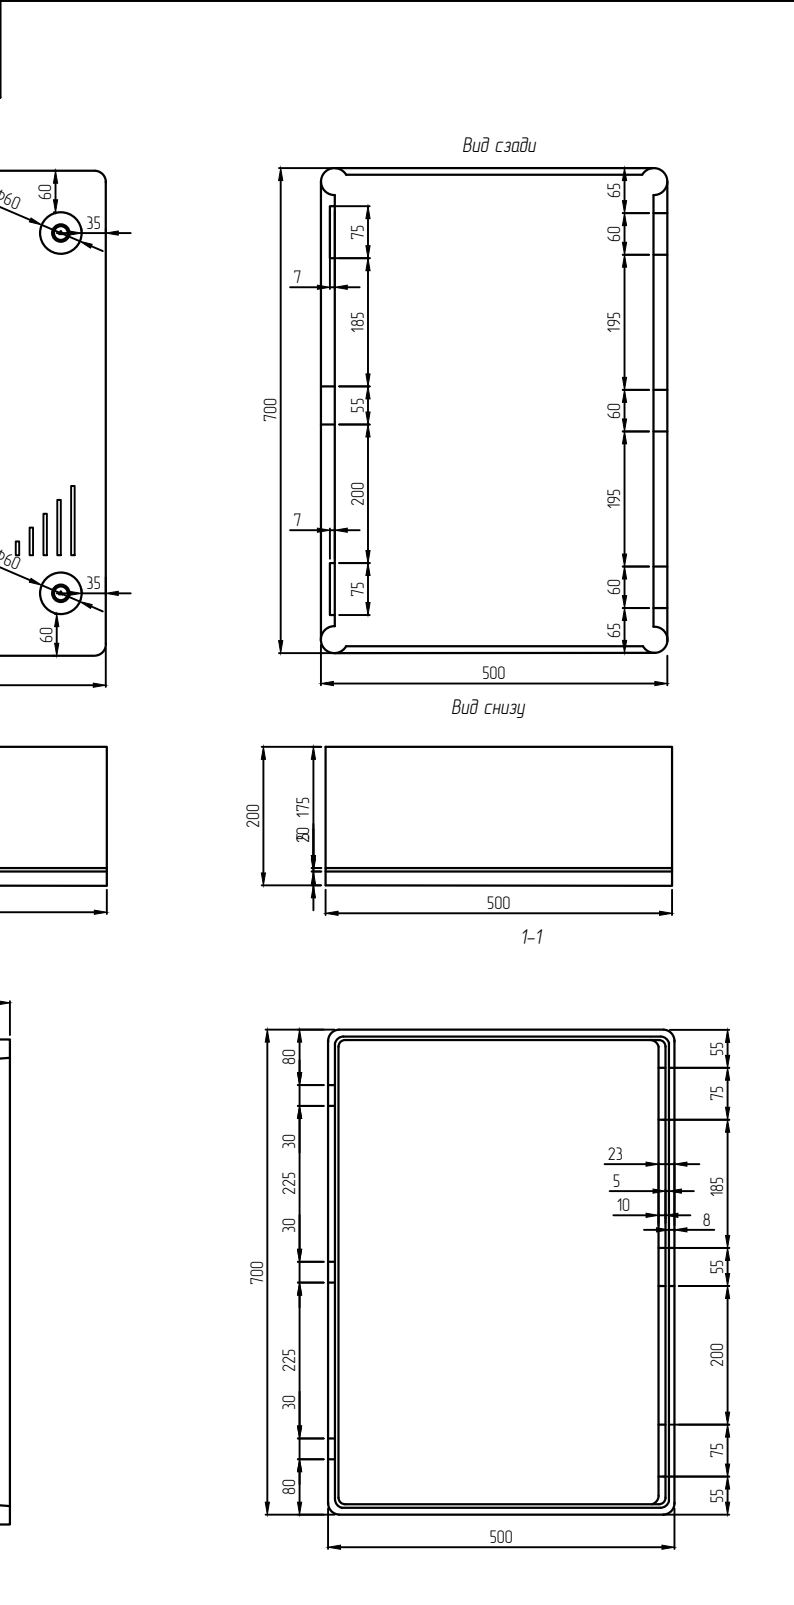

Справ. №

Перв. примен.

Инв. № подл.

Изм	Лист	№ докум.	Погн.	Дата
Разраб.		Свидинович К.Э.		
Пров.		Мальшев А.А.		
Т.контр.				
Н.контр.				
Утв.				

**Полимерная электротехническая коробка
Энерготэк КЭТ-500x700**

Для размещения и защиты низковольтного распределительного, коммутационного и контрольного оборудования, а также других приборов и устройств

Лит.	Масса	Масштаб
Р		1:10
Лист	Листов	
ООО "Энерготэк"		