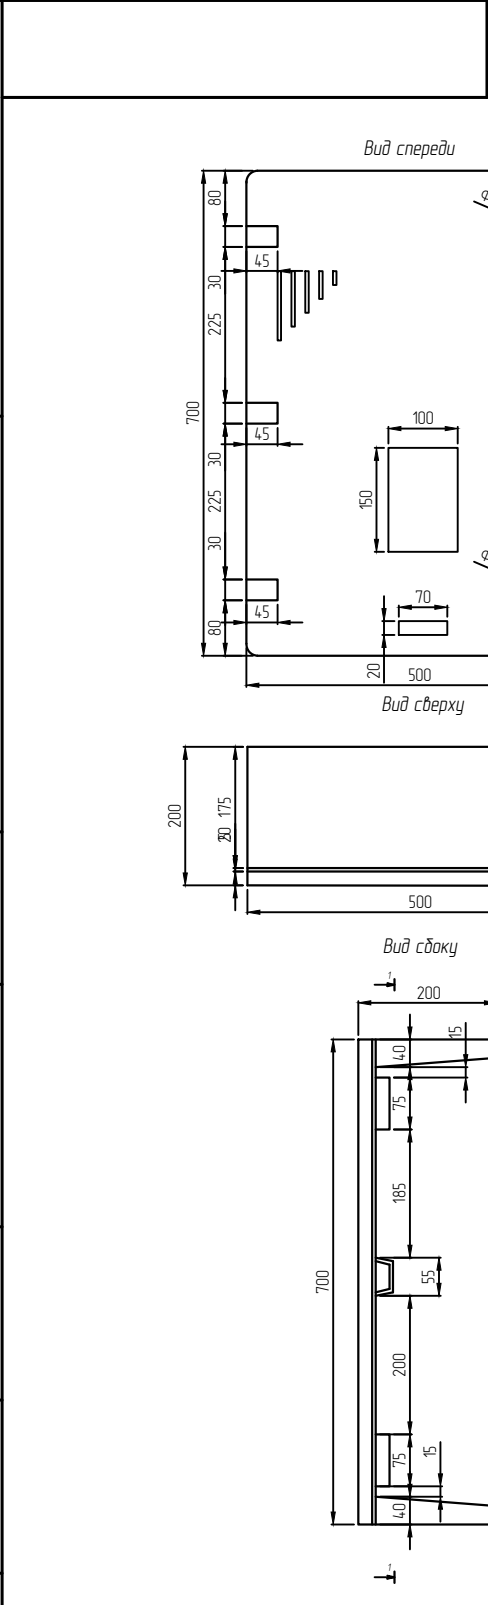

Справ. №

Перв. примен.

Инв. № подл.

Изм	Лист	№ докум.	Погн.	Дата
Разраб.		Свидинович К.Э.		
Пров.		Мальшев А.А.		
Т.контр.				
Н.контр.				
Утв.				

**Полимерная электротехническая коробка
Энерготэк КЭТ-500x700**

Для размещения и защиты низковольтного распределительного, коммутационного и контрольного оборудования, а также других приборов и устройств

Лит.	Масса	Масштаб
Р		1:10
Лист	Листов	
ООО "Энерготэк"		