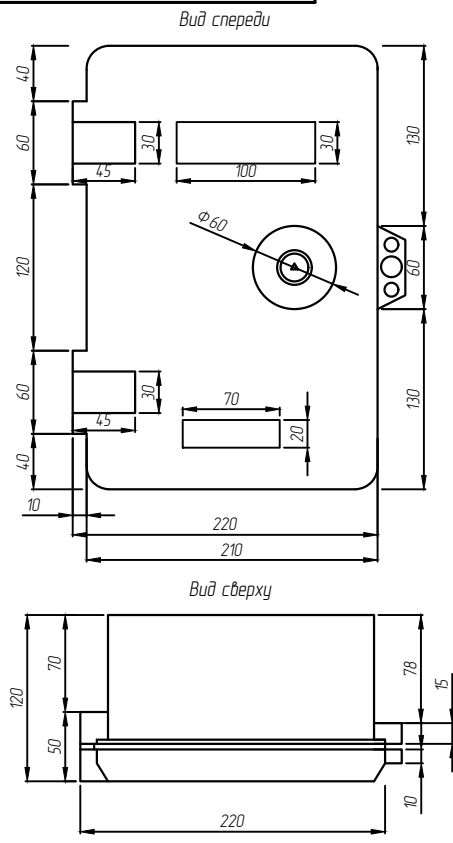

Пров.

Т.контр.

И.контр.

Утв.

Полимерная электротехническая коробка Энерготэк КЭТ-320x210x120

Для размещения и защиты низковольтного распределительного, коммутационного и контрольного оборудования, а также других приборов и устройств

Лит.	Масса	Масштаб
Р		1:5
Лист		Листов
ООО "Энерготэк"		