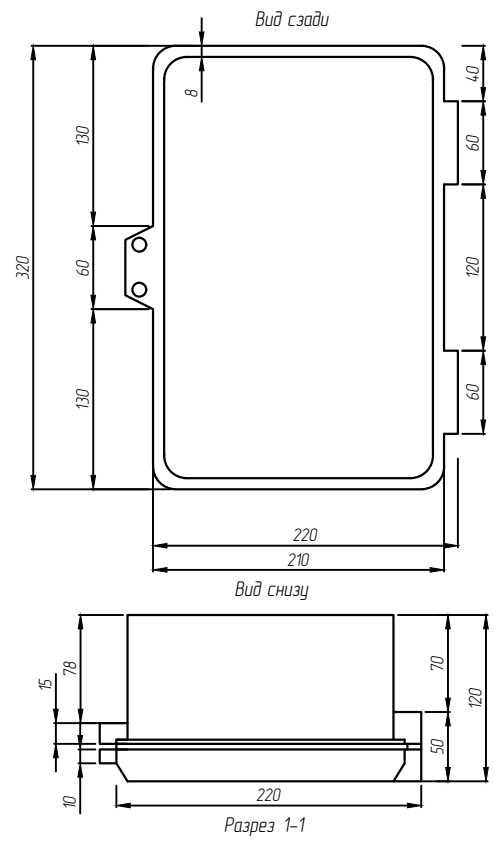

Пров.

Т.контр.

И.контр.

Утв.

Полимерная электротехническая коробка Энерготэк КЭТ-320x210x120

Для размещения и защиты низковольтного распределительного, коммутационного и контрольного оборудования, а также других приборов и устройств

Лит.	Масса	Масштаб
Р		1:5
Лист		Листов
ООО "Энерготэк"		