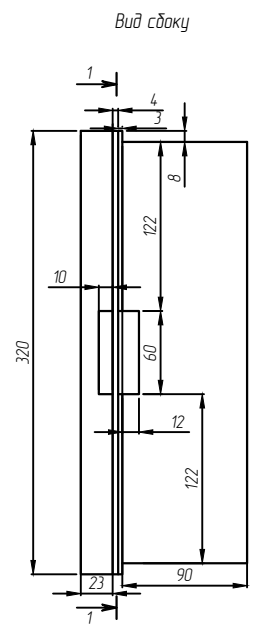

Пров.

Т.контр.

И.контр.

Утв.

Полимерная электротехническая коробка Энерготэк КЭТ-320x210x120

Для размещения и защиты низковольтного распределительного, коммутационного и контрольного оборудования, а также других приборов и устройств

Лит.	Масса	Масштаб
Р		1:5
Лист		Листов
ООО "Энерготэк"		