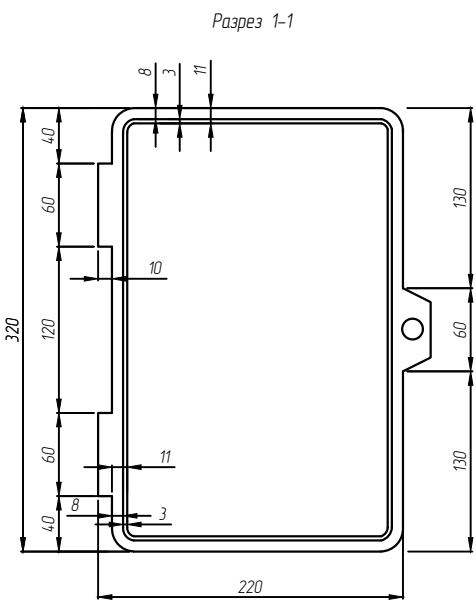

Пров.

Т.контр.

И.контр.

Утв.

Полимерная электротехническая коробка Энерготэк КЭТ-320x210x120

Для размещения и защиты низковольтного распределительного, коммутационного и контрольного оборудования, а также других приборов и устройств

Лит.	Масса	Масштаб
Р		1:5
Лист		Листов
ООО "Энерготэк"		