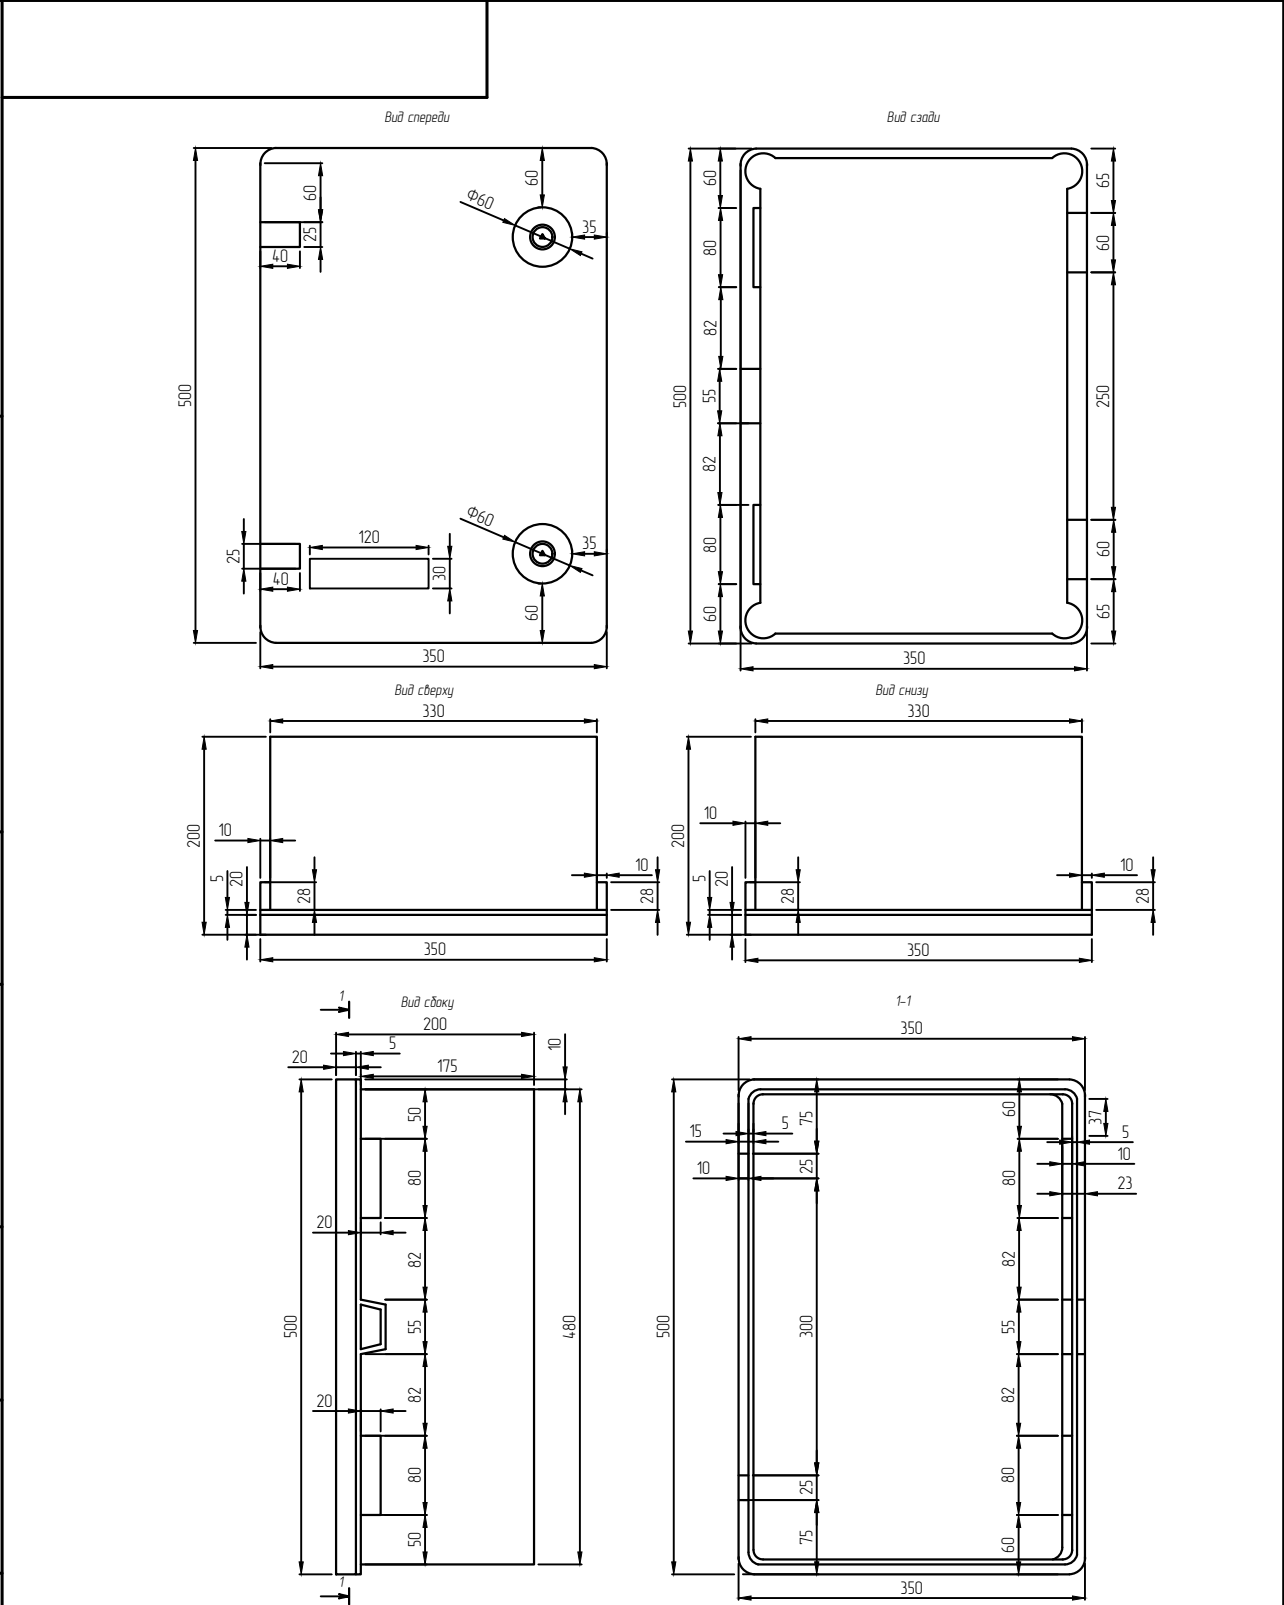

Пров.

Т.контр.

И.контр.

Утв.

Полимерная электротехническая коробка Энерготэк КЭТ-350x500

Для размещения и защиты низковольтного распределительного, коммутационного и контрольного оборудования, а также других приборов и устройств

Лит.	Масса	Масштаб
Р		1:7
Лист		Листов
ООО "Энерготэк"		