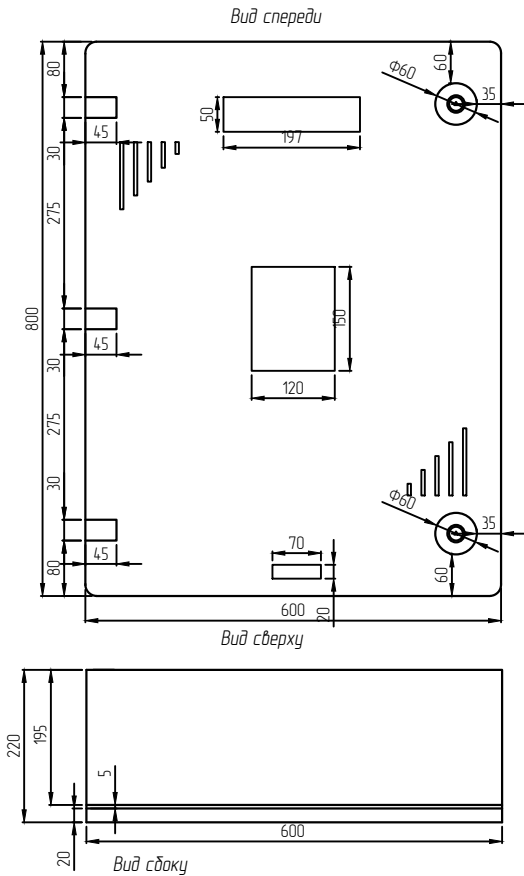

Справ. №	Перв. примен.
----------	---------------

Инв. № подл.	Изм. инв. №	Инв. № дубл.	Погр. и дата

Полимерная электротехническая коробка Энерготэк КЭТ-600x800

Для размещения и защиты низковольтного распределительного, коммутационного и контрольного оборудования, а также других приборов и устройств