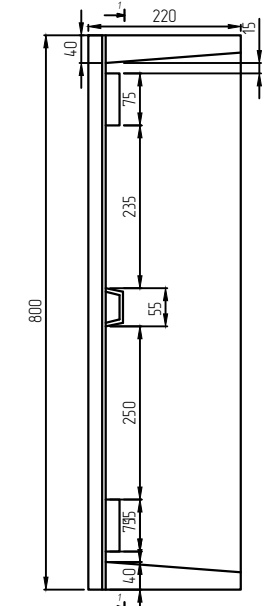

Справ. №	Перв. примен.
----------	---------------

Инв. № подл.	Изм. инв. №	Инв. № дубл.	Погр. и дата

Полимерная электротехническая коробка Энерготэк КЭТ-600x800

Для размещения и защиты низковольтного распределительного, коммутационного и контрольного оборудования, а также других приборов и устройств