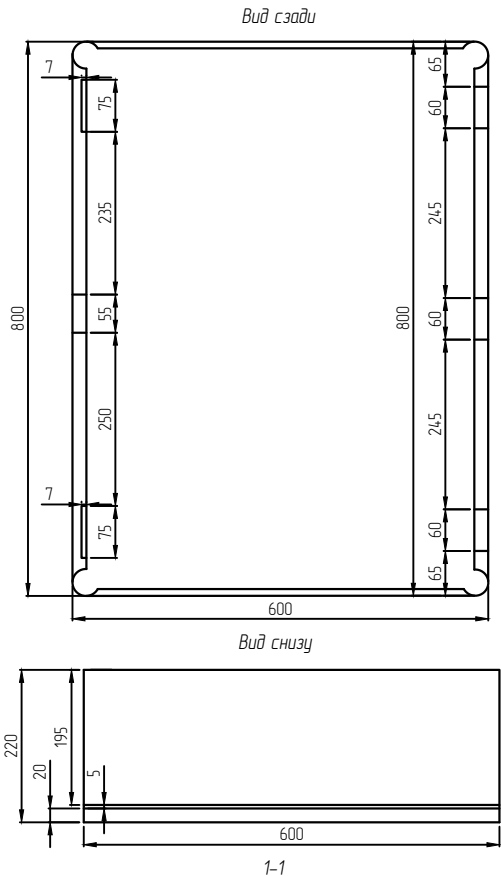

Справ. №	Перв. примен.
----------	---------------

Инв. № подл.	Изм. инв. №	Инв. № дубл.	Погр. и дата

Полимерная электротехническая коробка Энерготэк КЭТ-600x800

Для размещения и защиты низковольтного распределительного, коммутационного и контрольного оборудования, а также других приборов и устройств