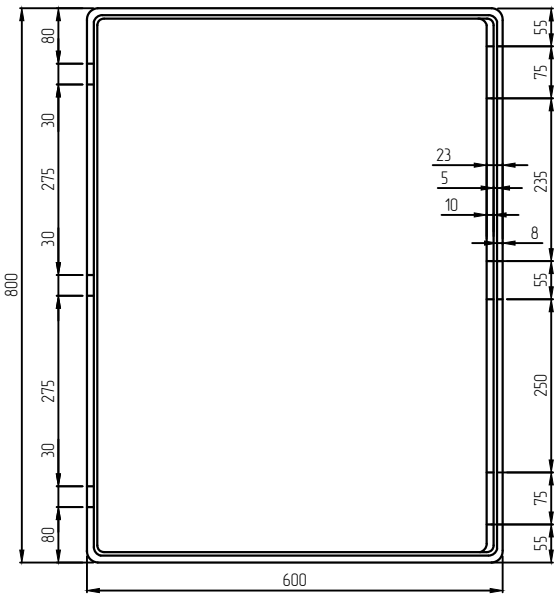

Справ. №	Перв. примен.
----------	---------------

Инв. № подл.	Изм. инв. №	Инв. № дубл.	Погр. и дата

Полимерная электротехническая коробка Энерготэк КЭТ-600x800

Для размещения и защиты низковольтного распределительного, коммутационного и контрольного оборудования, а также других приборов и устройств