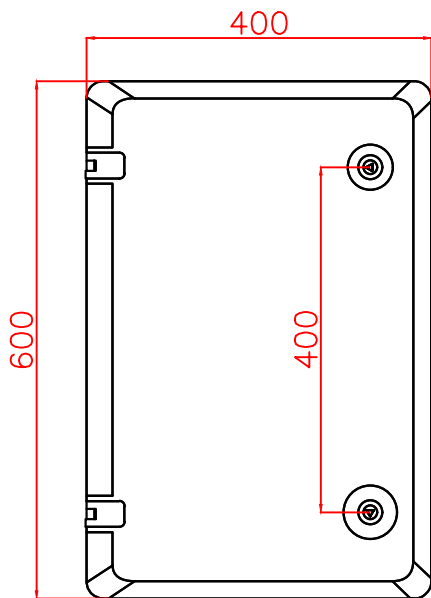

Пров.

Т.контр.

И.контр.

Утв.

Вид спереди

Вид сбоку

Вид снизу

Примечания:

1. Размер монтажной панели 325x540x1,5 мм;
2. Внутренние размеры 345x555x165 мм.

Полимерная электротехническая коробка
Энерготэк КЭТ-400x600x220

Для размещения и защиты
низковольтного
распределительного,
коммутационного и контрольного
оборудования, а также
других приборов и устройств