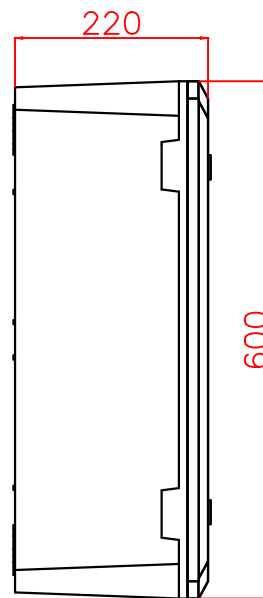

Пров.

Т.контр.

И.контр.

Утв.

Вид спереди

Вид сбоку

Вид снизу

Примечания:

1. Размер монтажной панели 325x540x1,5 мм;
2. Внутренние размеры 345x555x165 мм.

Полимерная электротехническая коробка
Энерготэк КЭТ-400x600x220

Для размещения и защиты
низковольтного
распределительного,
коммутационного и контрольного
оборудования, а также
других приборов и устройств