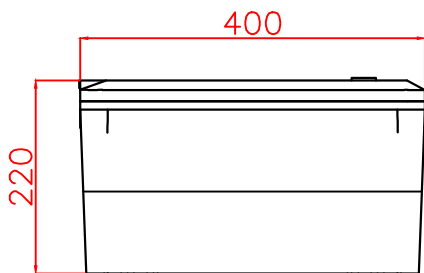

Пров.

Т.контр.

И.контр.

Утв.

Вид спереди

Вид сбоку

Вид снизу

Примечания:

1. Размер монтажной панели 325x540x1,5 мм;
2. Внутренние размеры 345x555x165 мм.

Полимерная электротехническая коробка
Энерготэк КЭТ-400x600x220

Для размещения и защиты
низковольтного
распределительного,
коммутационного и контрольного
оборудования, а также
других приборов и устройств