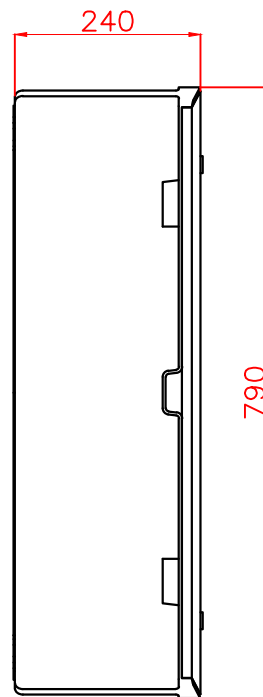

Перв. примен.
Справ. №

Вид спереди

Вид сбоку

Вид снизу

Примечания:

1. Размер монтажной панели 523x733x1,5 мм;
2. Эффективная глубина коробки 540x750x205 мм.

Изм	Лист	№ докум.	Подп.	Дата
Разраб.				
Пров.				
Т.контр.				
Изм.	Лист	№ докум.	Подп.	Дата
Н.контр.				
Утв.				

Взам. инв. №	Инв. № дубл.	Подп. и дата

Полимерная электротехническая коробка Энерготэк КЭТ-600x800x240					
Для размещения и защиты низковольтного распределительного, коммутационного и контрольного оборудования, а также других приборов и устройств			Лит.	Масса	Масштаб
			Лист	Листов	
			000 «Энерготэк»		