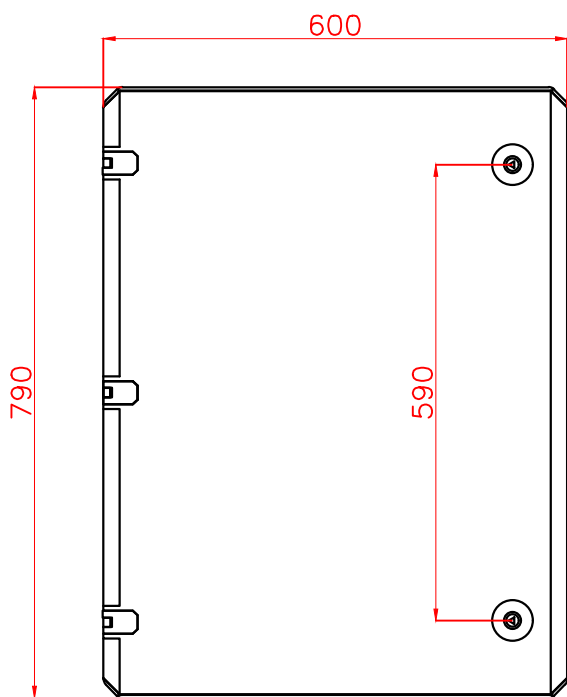

Перв. примен.
Справ. №

Вид спереди

Вид сбоку

Вид снизу

Примечания:

1. Размер монтажной панели 523x733x1,5 мм;
2. Эффективная глубина коробки 540x750x205 мм.

Изм	Лист	№ докум.	Подп.	Дата
Разраб.				
Пров.				
Т.контр.				
Изм.	Лист	№ докум.	Подп.	Дата
Н.контр.				
Утв.				

Взам. инв. №	Инв. № дубл.	Подп. и дата

Полимерная электротехническая коробка Энерготэк КЭТ-600x800x240					
Для размещения и защиты низковольтного распределительного, коммутационного и контрольного оборудования, а также других приборов и устройств			Лит.	Масса	Масштаб
			Лист	Листов	
			000 «Энерготэк»		