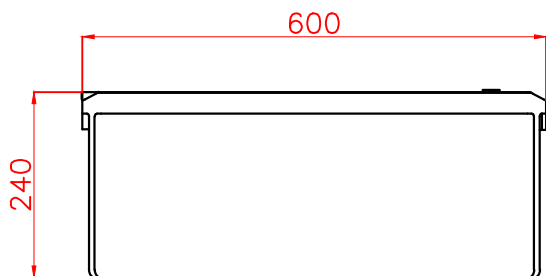

Перв. примен.
Справ. №

Вид спереди

Вид сбоку

Вид снизу

Примечания:

1. Размер монтажной панели 523x733x1,5 мм;
2. Эффективная глубина коробки 540x750x205 мм.

Изм	Лист	№ докум.	Подп.	Дата
Разраб.				
Пров.				
Т.контр.				
Изм.	Лист	№ докум.	Подп.	Дата
Н.контр.				
Утв.				

Взам. инв. №	Инв. № дубл.	Подп. и дата

Полимерная электротехническая коробка Энерготэк КЭТ-600x800x240					
Для размещения и защиты низковольтного распределительного, коммутационного и контрольного оборудования, а также других приборов и устройств			Лит.	Масса	Масштаб
			Лист	Листов	
			000 «Энерготэк»		