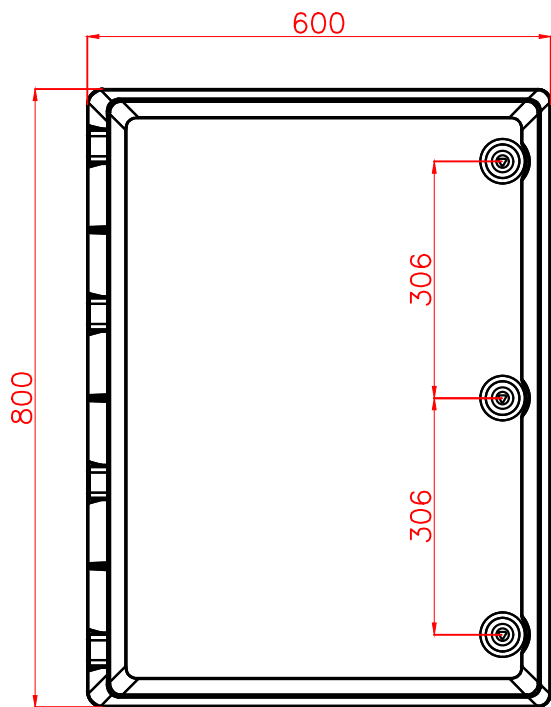

Справ. №

Перв. примен.

Вид спереди

Вид сбоку

Вид снизу

Примечания:

1. Размер монтажной панели 520x730x1,5 мм;
2. Эффективная глубина коробки 575x750x335 мм.

Изм Лист

Подп. и дата

Инв. № подл.

Полимерная электротехническая коробка Энерготэк КЭТ-600x800x350

Для размещения и защиты низковольтного распределительного, коммутационного и контрольного оборудования, а также других приборов и устройств