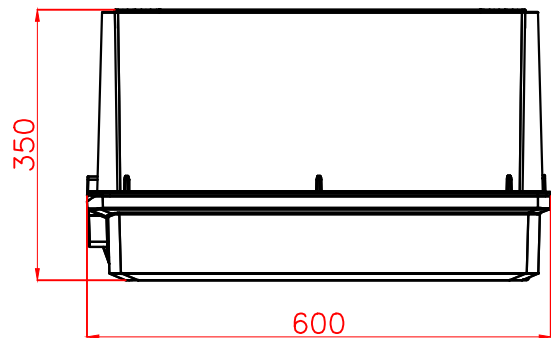

Справ. №

Перв. примен.

Вид спереди

Вид сбоку

Вид снизу

Примечания:

1. Размер монтажной панели 520x730x1,5 мм;
2. Эффективная глубина коробки 575x750x335 мм.

Изм Лист

Подп. и дата

Инв. № подл.

Полимерная электротехническая коробка Энерготэк КЭТ-600x800x350

Для размещения и защиты низковольтного распределительного, коммутационного и контрольного оборудования, а также других приборов и устройств