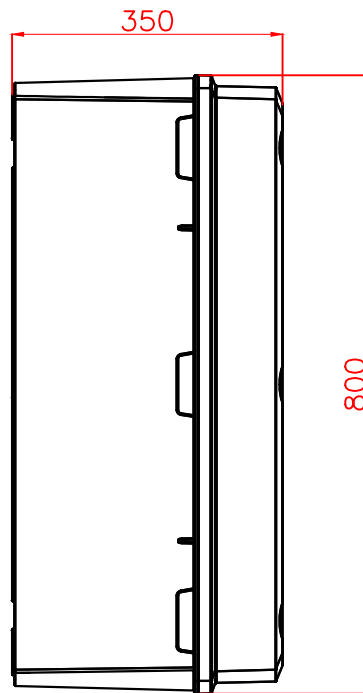

Справ. №

Перв. примен.

Вид спереди

Вид сбоку

Вид снизу

Примечания:

1. Размер монтажной панели 520x730x1,5 мм;
2. Эффективная глубина коробки 575x750x335 мм.

Изм Лист

Подп. и дата

Инв. № подл.

Полимерная электротехническая коробка Энерготэк КЭТ-600x800x350

Для размещения и защиты низковольтного распределительного, коммутационного и контрольного оборудования, а также других приборов и устройств