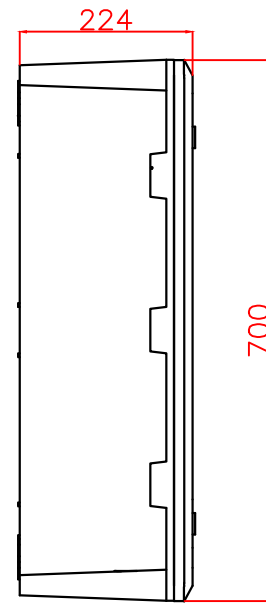

Перв. примен.
Справ. №

Подг. и дата
Инв. № дубл.
Взам. инв. №

Подг. и дата
Инв. № подл.
Изм Лист № докум. Подп. Дата
Разраб.
Пров.
Т.контр.
Н.контр.
Утв.

Вид сверху

Вид сбоку

Вид снизу

Примечания:

1. Размер монтажной панели 417x627x1,5 мм;
2. Эффективная глубина коробки 440x650x165 мм.

Полимерная электротехническая коробка
Энерготэк КЭТ-500x700x220

Для размещения и защиты
низковольтного
распределительного,
коммутационного и контрольного
оборудования, а также
других приборов и устройств