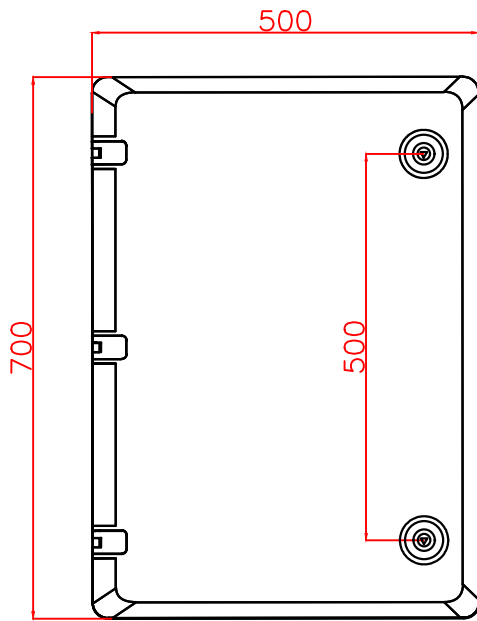

Перв. примен.
Справ. №

Подг. и дата
Инв. № дубл.
Взам. инв. №

Подг. и дата
Инв. № подл.
Изм Лист № докум. Подп. Дата
Разраб.
Пров.
Т.контр.
Н.контр.
Утв.

Вид сверху

Вид сбоку

Вид снизу

Примечания:

1. Размер монтажной панели 417x627x1,5 мм;
2. Эффективная глубина коробки 440x650x165 мм.

Полимерная электротехническая коробка
Энерготэк КЭТ-500x700x220

Для размещения и защиты
низковольтного
распределительного,
коммутационного и контрольного
оборудования, а также
других приборов и устройств