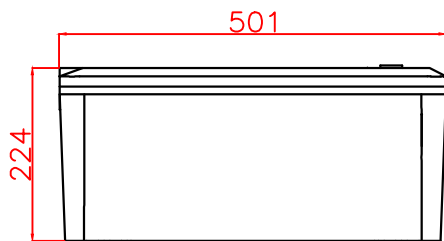

Перв. примен.
Справ. №

Подг. и дата
Инв. № дубл.
Взам. инв. №

Подг. и дата
Инв. № подл.
Изм Лист № докум. Подп. Дата
Разраб.
Пров.
Т.контр.
Н.контр.
Утв.

Вид сверху

Вид сбоку

Вид снизу

Примечания:

1. Размер монтажной панели 417x627x1,5 мм;
2. Эффективная глубина коробки 440x650x165 мм.

Полимерная электротехническая коробка
Энерготэк КЭТ-500x700x220

Для размещения и защиты
низковольтного
распределительного,
коммутационного и контрольного
оборудования, а также
других приборов и устройств