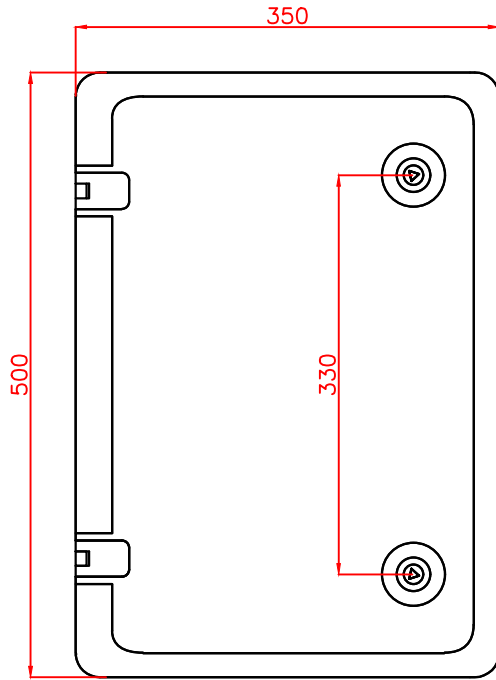

Справ. №

Перв. примен.

Вид сверху

Вид сбоку

Вид снизу

Примечания:

1. Размер монтажной панели 285x410x1,5 мм;
2. Эффективная глубина коробки 295x460x160 мм.

Взам. инв. №

Изм	Лист	№ докум.	Подп.	Дата
Разраб.				
Пров.				
Т.контр.				
Н.контр.				
Утв.				

Полимерная электротехническая коробка Энерготэк КЭТ-350x500x220				Лит.	Масса	Масштаб
Для размещения и защиты низковольтного распределительного, коммутационного и контрольного оборудования, а также других приборов и устройств				Лист	Листов	
				000 «Энерготэк»		