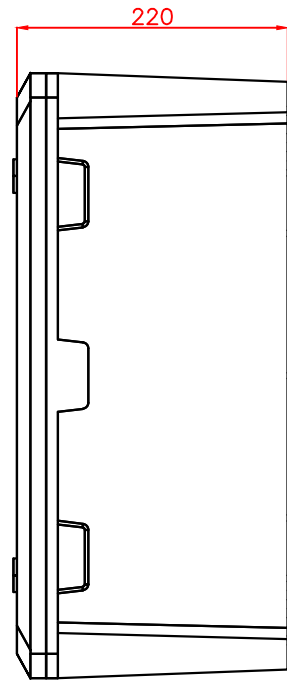

Справ. №

Перв. примен.

Вид сверху

Вид сбоку

Вид снизу

Примечания:

1. Размер монтажной панели 285x410x1,5 мм;
2. Эффективная глубина коробки 295x460x160 мм.

Взам. инв. №

Изм	Лист	№ докум.	Подп.	Дата
Разраб.				
Пров.				
Т.контр.				
Н.контр.				
Утв.				

Полимерная электротехническая коробка Энерготэк КЭТ-350x500x220				Лит.	Масса	Масштаб
Для размещения и защиты низковольтного распределительного, коммутационного и контрольного оборудования, а также других приборов и устройств				Лист	Листов	
				000 «Энерготэк»		