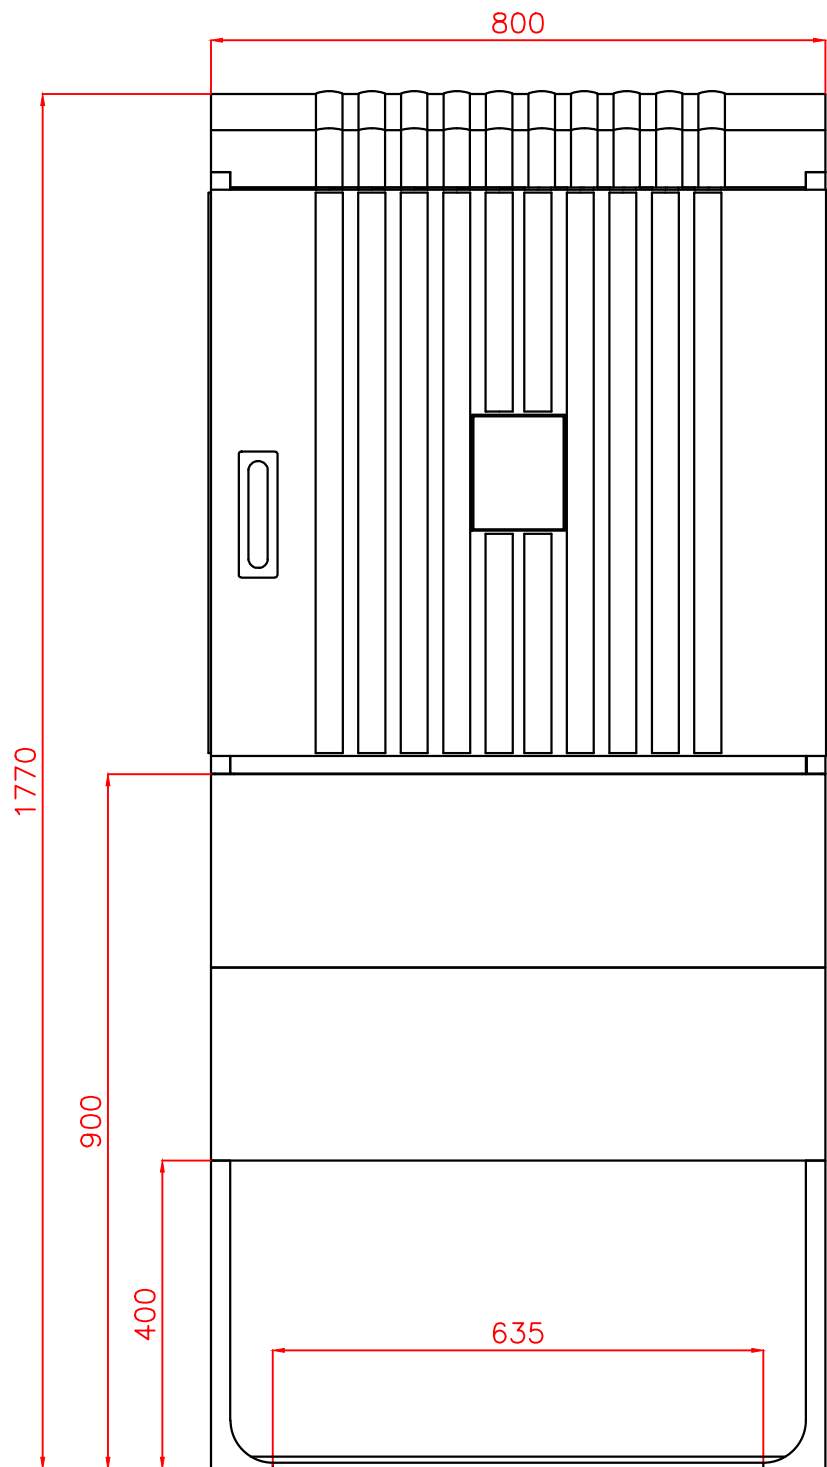

Перв. примен.									
Справ. №									
Погр. и дата									
Инв. № дубл.									
Взам. инв. №									
Погр. и дата									
Инв. № подл.									

Вид спереди

Вид сбоку

Вид сверху

- Примечания:
 1. Размер монтажной панели 706x785x1,5 мм;
 2. Внутренние габариты 730x800x260 мм.

					Полимерная электротехническая коробка Энерготэк КЭТ-800x1770x320		
					Для размещения и защиты низковольтного распределительного, коммутационного и контрольного оборудования, а также других приборов и устройств		
Изм	Лист	№ докум.	Погр.	Дата	Лит.	Масса	Масштаб
Разраб.							
Пров.							
Т.контр.					Лист	Листов	
Н.контр.					000 «Энерготэк»		
Утв.							