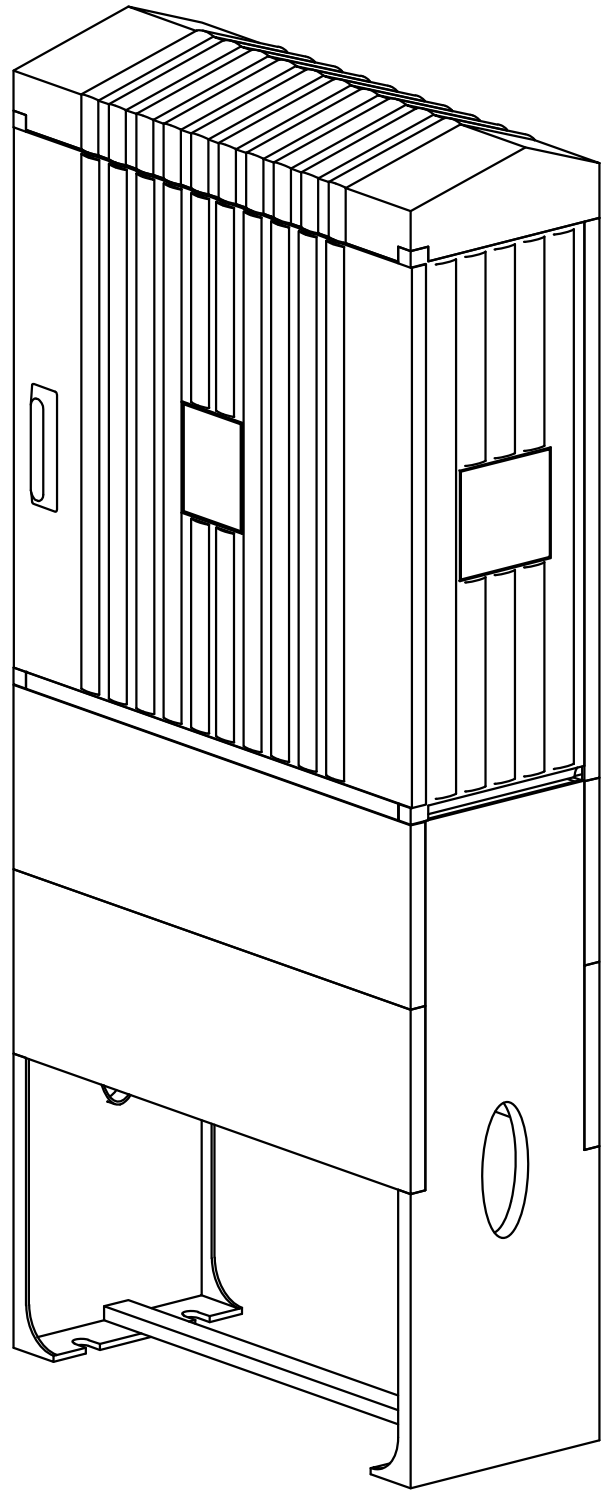

Перв. примен.									
Справ. №									
Погр. и дата									
Инв. № дубл.									
Взам. инв. №									
Погр. и дата									
Инв. № подл.									

Вид спереди

Вид сбоку

Вид сверху

- Примечания:
 1. Размер монтажной панели 706x785x1,5 мм;
 2. Внутренние габариты 730x800x260 мм.

					Полимерная электротехническая коробка Энерготэк КЭТ-800x1770x320		
					Для размещения и защиты низковольтного распределительного, коммутационного и контрольного оборудования, а также других приборов и устройств		
Изм	Лист	№ докум.	Погр.	Дата	Лит.	Масса	Масштаб
Разраб.							
Пров.							
Т.контр.					Лист	Листов	
Н.контр.					000 «Энерготэк»		
Утв.							