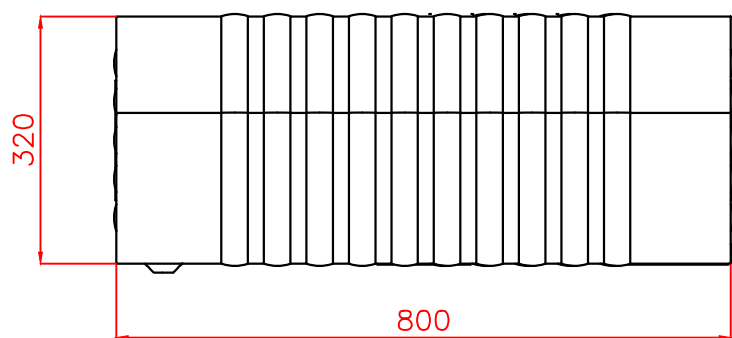

Перв. примен.									
Справ. №									
Погр. и дата									
Инв. № дубл.									
Взам. инв. №									
Погр. и дата									
Инв. № подл.									

Вид спереди

Вид сбоку

Вид сверху

- Примечания:
 1. Размер монтажной панели 706x785x1,5 мм;
 2. Внутренние габариты 730x800x260 мм.

					Полимерная электротехническая коробка Энерготэк КЭТ-800x1770x320		
					Для размещения и защиты низковольтного распределительного, коммутационного и контрольного оборудования, а также других приборов и устройств		
Изм	Лист	№ докум.	Погр.	Дата	Лит.	Масса	Масштаб
Разраб.							
Пров.							
Т.контр.					Лист	Листов	
Н.контр.					000 «Энерготэк»		
Утв.							