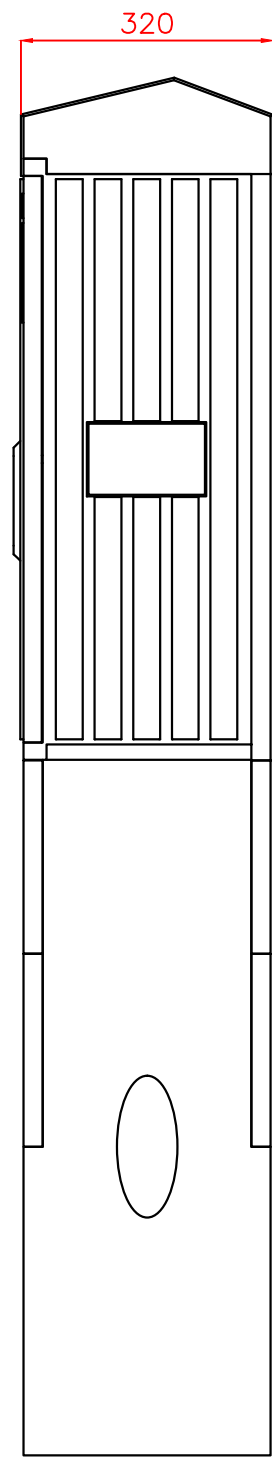

Перв. примен.									
Справ. №									
Погр. и дата									
Инв. № дубл.									
Взам. инв. №									
Погр. и дата									
Инв. № подл.									

Вид спереди

Вид сбоку

Вид сверху

- Примечания:
 1. Размер монтажной панели 706x785x1,5 мм;
 2. Внутренние габариты 730x800x260 мм.

					Полимерная электротехническая коробка Энерготэк КЭТ-800x1770x320		
					Для размещения и защиты низковольтного распределительного, коммутационного и контрольного оборудования, а также других приборов и устройств		
Изм	Лист	№ докум.	Погр.	Дата	Лит.	Масса	Масштаб
Разраб.							
Пров.							
Т.контр.					Лист	Листов	
Н.контр.					000 «Энерготэк»		
Утв.							